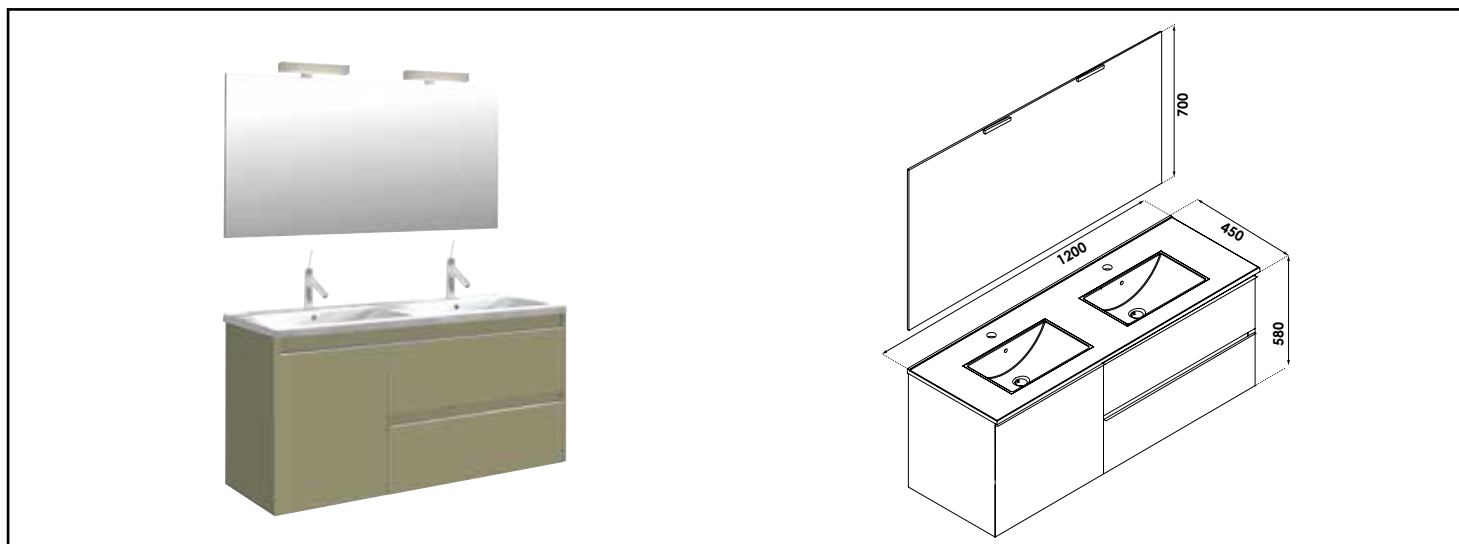

Référence : **401512045**

MEUBLE COMPLET BOSTON AVEC MIROIR SUSPENDUS - LARG. 120CM - COLORIS VERT MENTHE

CARACTÉRISTIQUES

Meuble à suspendre finition Vert menthe, avec plan céramique blanche double vasque intégrée avec trop plein ;
 profondeur : 46cm
 Dimensions : Largeur : 120cm x Profondeur : 45cm x Hauteur : 58cm
 Corps de meuble avec vide sanitaire
 Plan céramique blanc extra-plat, épaisseur : 18mm
 Dimension de la cuve : 410x265x120mm
 Structure du caisson (façade et corps) en panneaux de particules revêtu MDF, épaisseur : 16mm
 2 tiroirs et 1 porte en panneau de particules à ouverture totale et fermeture amortie
 Poignées en aluminium chromé
 1 miroir simple à suspendre avec spot LED classe 2 IP44, hauteur : 70cm
 2 points de fixation murale
 Accessoires en options : pieds réglables en hauteur : de 29 à 31cm
 Livré pré-monté, sans robinetterie, sans visserie de fixation murale, sans vidage
 Fabrication européenne
 Norme PEFC
 Ecotaxe en sus